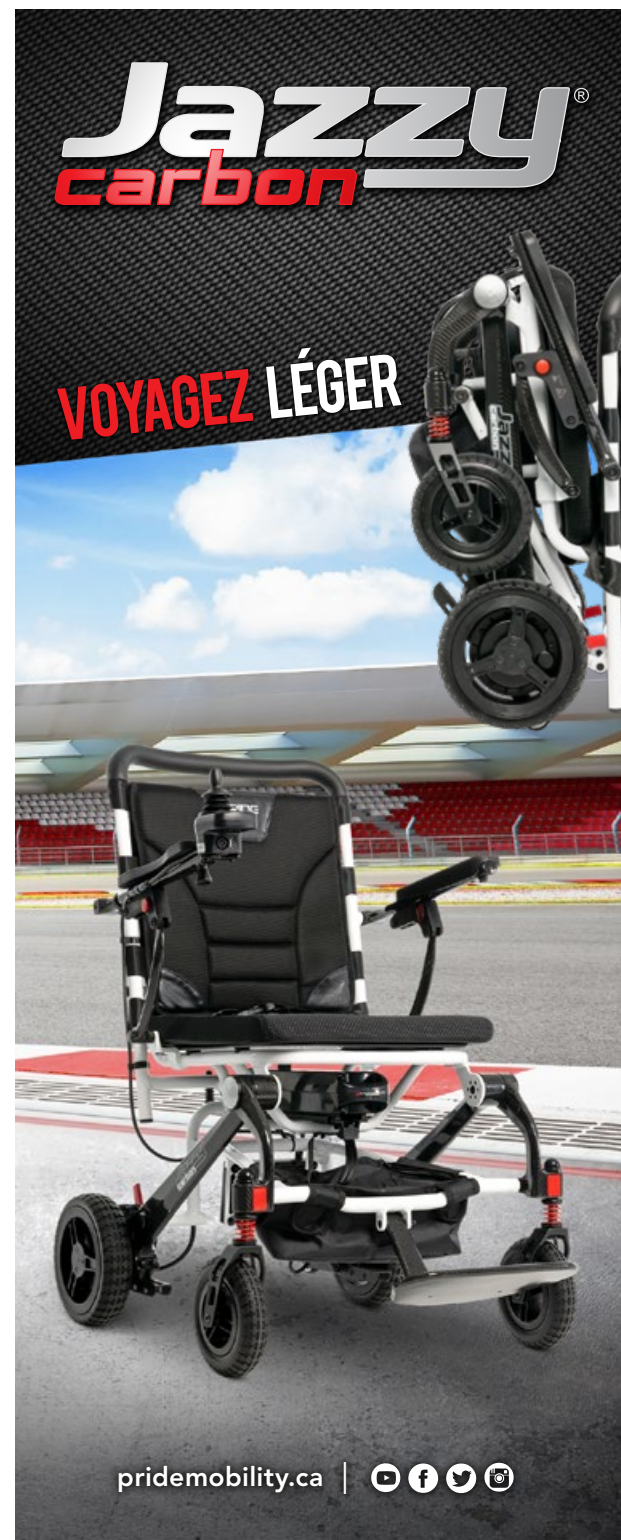

Jazzy® Carbon

Capacité maximale	300 lb (136 kg)
Rayon de giration ³	24"
Largeur hors-tout ³	24"
Longueur hors-tout ³	37"
Vitesse maximale ²	Jusqu'à 6 km/h (3.7 mi/h)
Garde au sol ³	2"
Roue avant ³	7"
Roues motrices ³	8.5 solides
Motorisation	24v/250W moteur sans broches
Système de freinage	Électromécanique, régénératif
Suspension	Avant
Siège standard ³	17" x 17" mousse noire
Hauteur siège-plancher ³	20.25" avec coussin 18.75" sans coussin
Autonomie par charge ^{3,5}	Jusqu'à 15 km (9.3 milles)
Électronique	35A Micon sans broches
Poids des composants ^{1,3}	Base: 39.6 lb (18 kg) Batterie: 4 lb (1.8 kg)
Poids total ^{3,4}	43.6 lb / 19.8 kg avec batterie
Batteries requise	24V 12AH (288WH) lithium-ion
Chargeur de batteries	2A, lithium-ion externe
Garantie	À vie limitée sur le châssis; 1 an limitée sur le contrôle électrique/système de levier, système moteur/entraînement, douille de roulement et batterie

0004755-10223

pridemobility.ca |    

VOYAGEZ LÉGER

Voyagez Léger

Le Jazzy® Carbon utilise une technologie de fibre de carbone ultralégère mais exceptionnellement solide pour son cadre et une batterie lithium-ion légère et fiable.